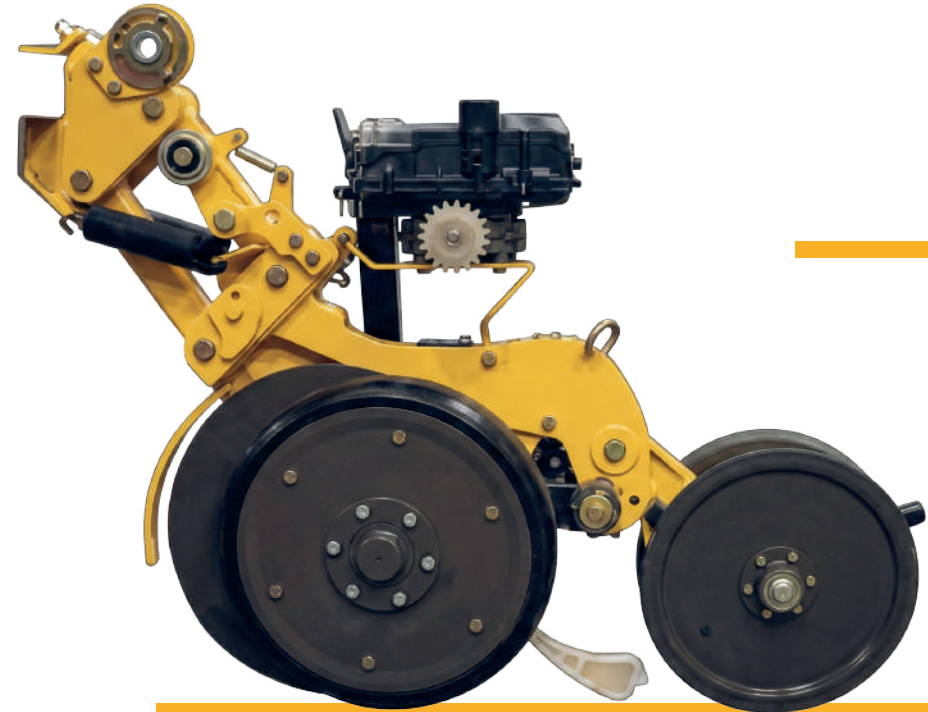

CARACTERÍSTICAS OPCIONALES

- Kit de granos gruesos con dosificador mecánico de placa horizontal para siembra monograno a 35 cm ó 42 cm según modelo.
- Ruedas tapadoras:
  - Fundición 16 mm x 13" sección trapezoidal
  - Suplemento dentado para tapadoras de fundición
- Controladores de siembra:
  - Controlador
  - Computadora
  - Marcadores
- Kit de contrapesos para suelos duros (*)
- Disponible con kit Alfalfero

(*) Las cifras son estimativas y dependen del modelo, los opcionales y las características de los suelos donde se trabajara con la máquina como relieve, textura, etc. Puede variar según modelo.

ESPECIFICACIONES TÉCNICAS FX

Modelo	Distanciamiento	
	Grano fino	Grano grueso
1 Módulo (entre líneas 17,5 cm / 21 cm)		
3321	33 a 21 cm	16 a 42 cm
3717	37 a 17,5 cm	18 a 35 cm

CAPACIDAD DE TOLVA

Tolva única			Máxima autonomía	Potencia (**)
Semilla	Fertilizante	Alfarero	Solo semilla	
2002 lts	1310 lts	291 lts	3012 lts	15 a 200 hp
2002 lts	1310 lts	291 lts	3012 lts	15 a 200 hp